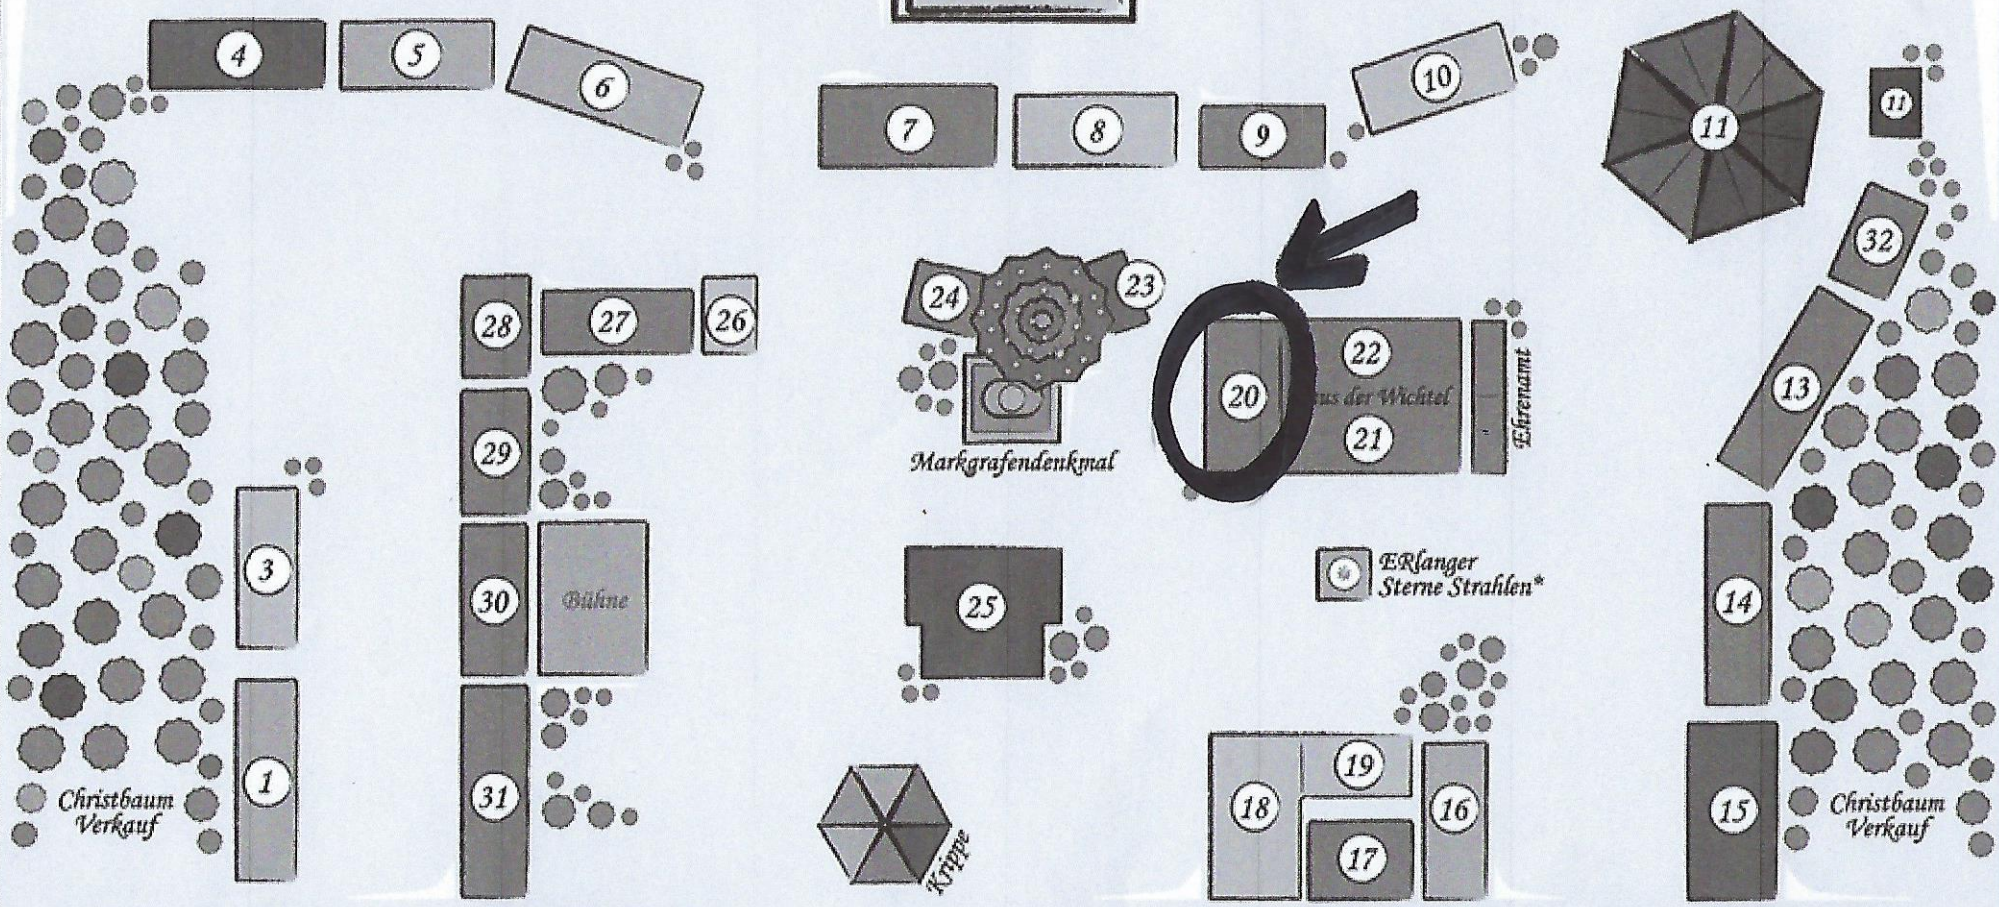

ER

Schloss

WC - im
Schlossgarten

Fußgängerzone

Erlangen on Ice

WC - Stadtbibliothek
Eingang Hauptstraße

- Süße Leckereien
- Weihnachtliche Heißgetränke
- Geschenke & Kleinkunst
- Warme Speisen