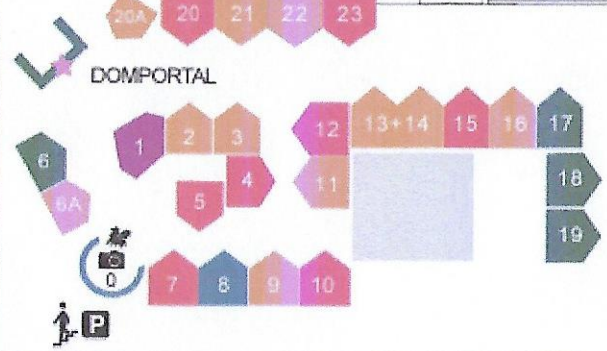

# Kö

Hohe Straße/  
← Hauptbahnhof

24

PETRUS BRUNNEN

KÖLNER DOM

RÖMISCH-GERMANISCHES MUSEUM

DOMHOTEL  
(Baustelle)

- Kunsthandwerke und Geschenke
- Getränke
- Herzhaftes
- Süßes
- Aktion und Soziales

RONCALLIPORTAL  
↙ Hohe Straße/Schildergasse

ALTSTADTPORTAL

POLIZEI