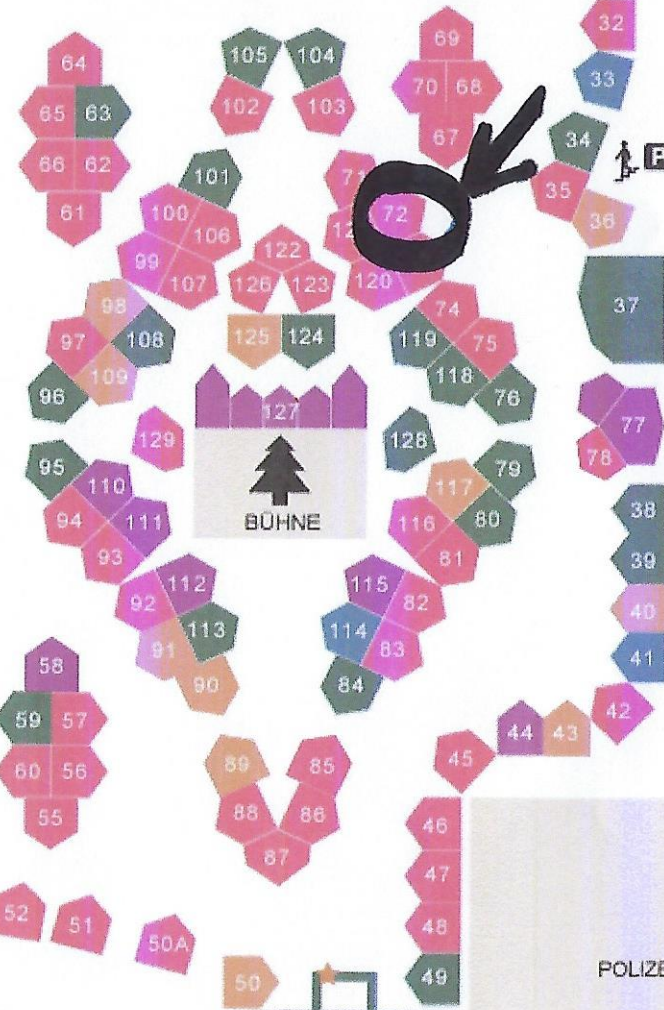

# Kö

Hohe Straße/  
← Hauptbahnhof

24

PETRUS BRUNNEN

KÖLNER DOM

RÖMISCH-GERMANISCHES MUSEUM

DOMHOTEL  
(Baustelle)

- Kunsthandwerke und Geschenke
- Getränke
- Herzhaftes
- Süßes
- Aktion und Soziales

RONCALLIPORTAL  
↙ Hohe Straße/Schildergasse

ALTSTADTPORTAL

POLIZEI